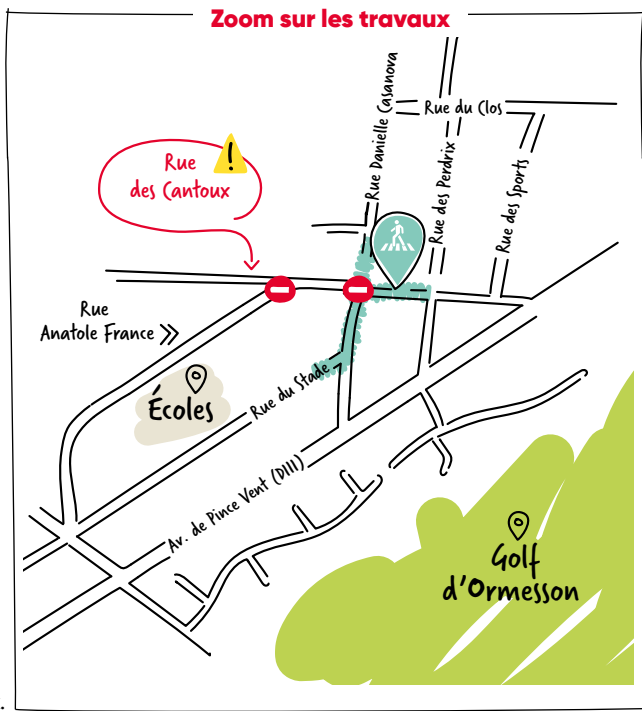

EpaMarne
réalise pour
VOUS.

“ L'aménagement de la Plaine des Cantoux se poursuit avec une nouvelle étape concernant la réalisation des espaces publics du quartier. Rues et sentes piétonnes se redessinent pour un cadre de vie apaisé et zéro stress.

Afin de limiter au maximum les nuisances, EpaMarne, aménageur du quartier, organise au mieux les travaux. ”

Planning des travaux

Du 21 février au 18 avril 2022,
travaux de requalification
de la rue des Cantoux.

- ➔ Ces travaux nécessitent la fermeture de la section de voirie entre la rue des Perdrix et la rue Anatole France. Le carrefour entre la rue des Cantoux et la rue Danielle Casanova sera entièrement fermé à la circulation automobile.
- 🚶 Le cheminement des piétons de la rue des Cantoux sera neutralisé. Les accès piétons se feront par la rue Danielle Casanova et par la rue du Stade, notamment pour les itinéraires des écoliers.
- ⚠ Des perturbations de la circulation sont à prévoir dans ce secteur. Des déviations ponctuelles seront mises en place par les rues adjacentes. Le stationnement sera interdit à proximité du chantier pendant toute la durée des travaux.