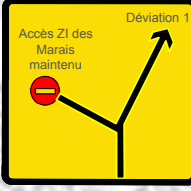

BONNEUIL-SUR-MARNE

le Grand Val

RD10

Déviation 1
Déviation 2

Rue Louis Thébault fermée à 1000m
Suivre Déviation 1

Rue Louis Thébault fermée à 500m
Suivre Déviation 1

Zone d'Activités des Petits Carreaux

Rue Louis Thébault fermée
Suivre Déviation 2

Rue Louis Thébault fermée
Suivre Déviation 1

Voies fermées

Rue Louis Thébault fermée à 50m
Suivre Déviation 2

Rue Louis Thébault fermée à 50m
Suivre Déviation 1

RD19

RD19

SUCY-EN-BRIE