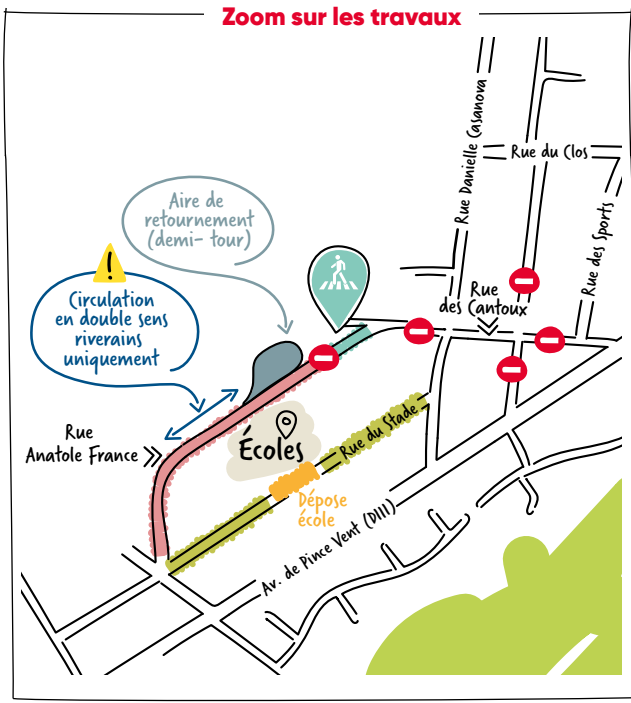

Infos chantier

Accès à l'école maternelle Anatole France modifié

EpaMarne
réalise pour
VOUS.

“ L'aménagement de la Plaine des Cantoux entre dans une nouvelle étape avec la réalisation des espaces publics structurants pour le quartier. Rues et sentes piétonnes se redessinent pour un cadre de vie apaisé et zéro stress.

Afin de limiter au maximum les nuisances, EpaMarne, aménageur du quartier, organise au mieux les travaux.

Planning des travaux

À partir du 3 janvier 2022 et jusqu'à la fin de l'année scolaire, la dépose des enfants sera possible par :

- la rue du Stade pour les parents véhiculés uniquement
- la rue Anatole France pour les piétons

À partir du 7 janvier et jusqu'à la fin mai 2022, travaux de requalification du carrefour de la rue Anatole France et de la rue des Cantoux.

- Ces travaux nécessitent la fermeture du carrefour et la mise en place de déviations. Le stationnement sera interdit à proximité du chantier pendant toute la durée des travaux. Des déviations ponctuelles seront mises en place par les rues adjacentes.

Zoom sur les travaux

- Merci pour votre compréhension -